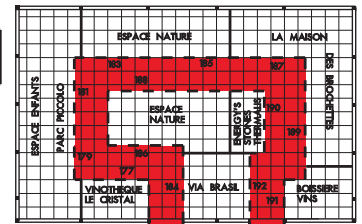

50^e FOIRE DU JURA

HALLE DES EXPOSITIONS

14 AU 23 OCTOBRE 2016

HALLE 5

HALLE 4

ACCES LIBRE
DES 22H30
SECTEUR
GASTRONOME

HALLE 3

SECTEUR
FUMEUR